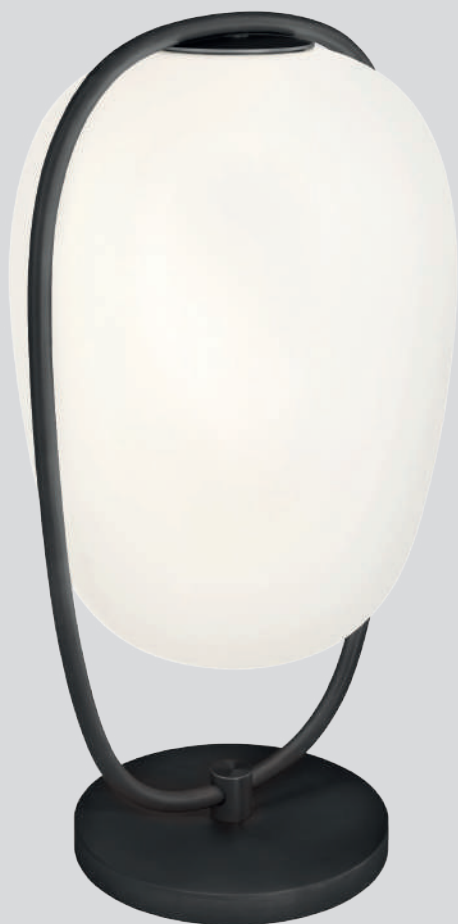

**ES.** Diseño cautivador y ligero para una lámpara que reproduce la fascinante tradición de los Lanna. Durante las noches de fiesta, esta antigua civilización tailandesa, lanza centenares de lámparas al aire para que vuelen por el cielo estrellado. Y como resultado de esto, es como si una de estas se posara en los interiores más refinados y contemporáneos creando una nueva magia con su luz cálida y envolvente.

Table lamp. Opal diffuser made of two layers of blown glass. Metallic coated structure.

Lampada da tavolo. Diffusore in vetro opale incamiciato e soffiato. Struttura in metallo verniciato.

Lampe à poser. Diffuseur en verre opalin soufflé double couche. Structure en métal verni.

Tischleuchte. Schirm aus mundgeblasenem und zweischichtigem Opalglas. Struktur aus Metall in Glanzlackoptik.

Lámpara de sobremesa. Difusor de vidrio opal enfundado y soplado. Estructura de metal barnizado.

Suspension lamp. Opal diffuser made of two layers of blown glass. Metallic coated structure.

Lampada a sospensione. Diffusore in vetro opale incamiciato e soffiato. Struttura in metallo verniciato.

Suspension. Diffuseur en verre opalin soufflé double couche. Structure en métal verni.